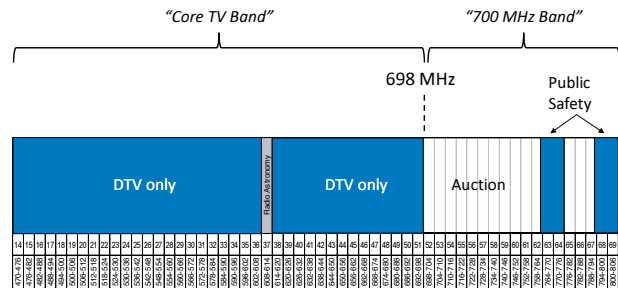

Channel	Band	Video	Chroma	Audio
Reallocated				
52	698-704	699.25	702.83	703.75
53	704-710	705.25	708.83	709.75
54	710-716	711.25	714.83	715.75
55	716-722	717.25	720.83	721.75
56	722-728	723.25	726.83	727.75
57	728-734	729.25	732.83	733.75
58	734-740	735.25	738.83	739.75
59	740-746	741.25	744.83	745.75
60	746-752	747.25	750.83	751.75
61	752-758	753.25	756.83	757.75
62	758-764	759.25	762.83	763.75
63	764-770	765.25	768.83	769.75
64	770-776	771.25	774.83	775.75
65	776-782	777.25	780.83	781.75
66	782-788	783.25	786.83	787.75
67	788-794	789.25	792.83	793.75
68	794-800	795.25	798.83	799.75
69	800-806	801.25	804.83	805.75

DTV transition and 700 MHz Re-Allocation